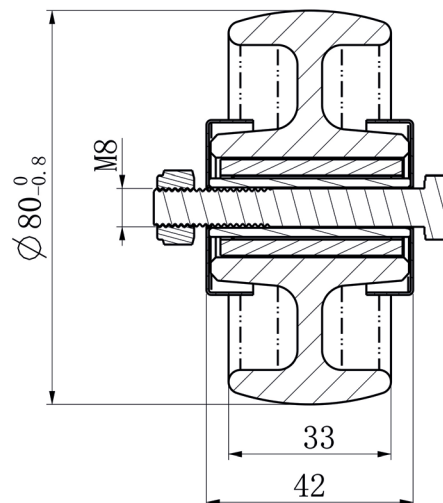

080N0N0R1W

ROUE Ø 80 MM SÉRIE N0N0 ROULEMENT À ROULEAUX

ROUE

Diamètre roue en mm	80
Largeur de roue en mm	34
Longueur moyeu en mm	40
Dimensions des trous de vis	M8
Bandage	polyamide blanc
Corps de roue	polyamide blanc
Type de roulement	roulement à rouleaux
Parefils	petits parefils métalliques
Plage de température	-40°C à +80°C

CHAPE

Épaisseur fixation en mm	0
Épaisseur fourches en mm	0
Type fixation	
Diamètre oeil/entr'axe platine	0
Déport en mm	0
Hauteur totale en mm	0
Rayon d'encombrement en mm	0
Capacité de charge dynamique	130
Norme	DIN EN 12532

CASCOO Europe GmbH

Lütke Haar 15 • 59602 Rüthen • Allemagne
+49 2952 - 970629-0
info@cascoo.eu • www.cascoo.eu

080N0N0R1W

ROUE Ø 80 MM SÉRIE N0N0 ROULEMENT À ROULEAUX

CASCOO Europe GmbH

Lütke Haar 15 • 59602 Rüthen • Allemagne
+49 2952 - 970629-0
info@cascoo.eu • www.cascoo.eu