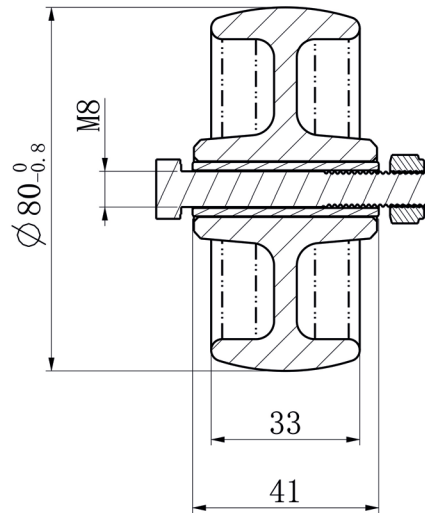

080N0N0P0N

ROUE Ø 80 MM SÉRIE N0N0 MOYEU LISSE

ROUE

Diamètre roue en mm	80
Largeur de roue en mm	34
Longueur moyeu en mm	40
Dimensions des trous de vis	M8
Bandage	polyamide blanc
Corps de roue	polyamide blanc
Type de roulement	moyeu lisse
Parefils	sans parefils
Plage de température	-40°C à +80°C

CHAPE

Épaisseur fixation en mm	0
Épaisseur fourches en mm	0
Type fixation	
Diamètre oeil/entr'axe platine	0
Déport en mm	0
Hauteur totale en mm	0
Rayon d'encombrement en mm	0
Capacité de charge dynamique	130
Norme	DIN EN 12532

CASCOO Europe GmbH

Lütke Haar 15 • 59602 Rüthen • Allemagne
+49 2952 - 970629-0
info@cascoo.eu • www.cascoo.eu

080N0N0P0N

ROUE Ø 80 MM SÉRIE N0N0 MOYEU LISSE

CASCOO Europe GmbH

Lütke Haar 15 • 59602 Rüthen • Allemagne
+49 2952 - 970629-0
info@cascoo.eu • www.cascoo.eu