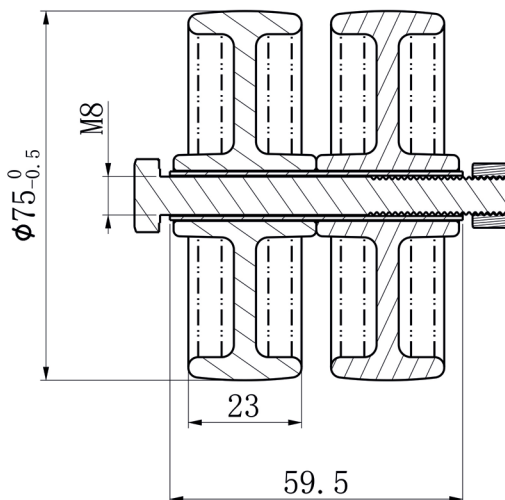

075N4N4P0N

ROUE Ø 75 MM SÉRIE N4N4 MOYEU LISSE

ROUE

Diamètre roue en mm	75
Largeur de roue en mm	23
Longueur moyeu en mm	28
Dimensions des trous de vis	M8
Bandage	polyamide noir
Corps de roue	polyamide noir
Type de roulement	moyeu lisse
Parefils	sans parefils
Plage de température	-20°C à +60°C

CHAPE

Épaisseur fixation en mm	0
Épaisseur fourches en mm	0
Type fixation	
Diamètre oeil/entr'axe platine	0
Déport en mm	0
Hauteur totale en mm	0
Rayon d'encombrement en mm	0
Capacité de charge dynamique	70
Norme	DIN EN 12530

CASCOO Europe GmbH

Lütke Haar 15 • 59602 Rüthen • Allemagne
+49 2952 - 970629-0
info@cascoo.eu • www.cascoo.eu

075N4N4P0N

ROUE Ø 75 MM SÉRIE N4N4 MOYEU LISSE

CASCOO Europe GmbH

Lütke Haar 15 • 59602 Rüthen • Allemagne
+49 2952 - 970629-0
info@cascoo.eu • www.cascoo.eu